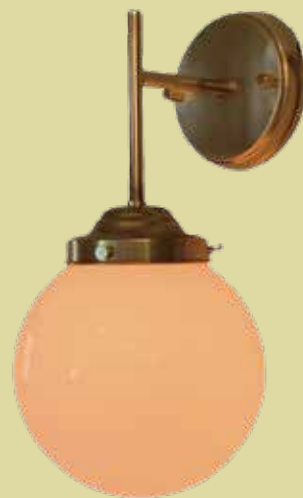

ART.BRLACL150 ¥18,000 (税抜)
Φ170mm D 175mm H170mm
E17 40W×1 (クリプトン球)
ビス止め 真鍮生地