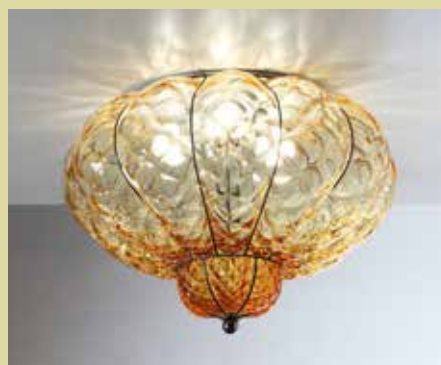

Murano Blown Glass (ムラノガラス)

小さな島ベネチアは、長年の自然環境が作り出したものと現在のものが調和しているラグーンの海に囲まれた土地にあります。砂とミネラルで構成された原材料の融合から、ガラスは元来より魅力的な素材で、多種多様な形状、仕上げ、色彩、装飾が施され、熟練の職人の手によってその力をさらに発揮します。

熟練の職人の技術と伝統的なムラノガラスに加え、豊かな経験のガラス加工によって新しい世界を作り出しています。

またムラノガラスの技術の高い技法は、オーブンで吹きガラスを生産し世界中の人々を魅了し続けています。

弊社がご紹介する商品は技術性の高い価値ある照明を作り出すベネチアを代表する会社です。

大量生産とは異なり、歴史ある手吹きガラスは様々な顧客のニーズに応じ、ご家庭のインテリアをはじめ、ホテル、レストラン、店舗などで幅広く愛されています。芸術的で個性豊かな照明ガラスの追及をリードする会社です。