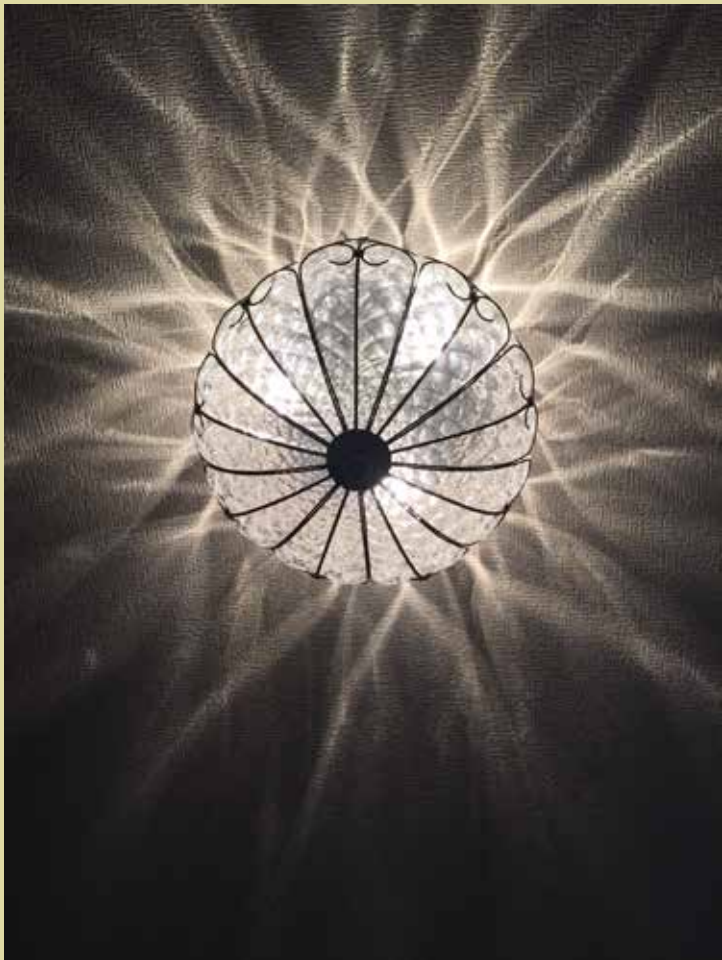

MS413-025C ¥110,000 (税抜)

Φ300mm H(280)530-940mm
Weight 2.7kg

E26 60W×1 (普通球)

引掛けシーリング

燻茶塗装

MS413-025A ¥110,000 (税抜)

Φ300mm H(280)530-940mm
Weight 2.7kg

E26 60W×1 (普通球)

引掛けシーリング

燻茶塗装

MS364-025C ¥110,000 (税抜)

Φ300mm H(300)550-960mm
Weight 3.0kg

E26 60W×1 (普通球)

引掛けシーリング

燻茶塗装

SP-S1037C ¥58,000 (税抜)

Φ200mm H(180)-1200mm
Weight 0.8kg

E17 60W×1 (クリプトン球)

引掛けシーリング

黒塗装

SP-S1037A ¥58,000 (税抜)

Φ200mm H(180)-1200mm
Weight 0.8kg

E17 60W×1 (クリプトン球)

引掛けシーリング

黒塗装

SP-S1037B ¥58,000 (税抜)

Φ200mm H(180)-1200mm
Weight 0.8kg

E17 60W×1 (クリプトン球)

引掛けシーリング

黒塗装