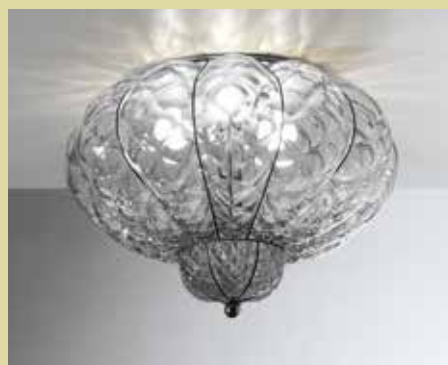

Murano Blown Glass (ムラノガラス)

小さな島ベネチアは、長年の自然環境が作り出したものと現在のものが調和しているラグーンの海に囲まれた土地にあります。砂とミネラルで構成された原材料の融合から、ガラスは元来より魅力的な素材で、多種多様な形状、仕上げ、色彩、装飾が施され、熟練の職人の手によってその力をさらに発揮します。

熟練の職人の技術と伝統的なムラノガラスに加え、豊かな経験のガラス加工によって新しい世界を作り出しています。

またムラノガラスの技術の高い技法は、オーブンで吹きガラスを生産し世界中の人々を魅了し続けています。

弊社がご紹介する商品は技術性の高い価値ある照明を作り出すベネチアを代表する会社です。

大量生産とは異なり、歴史ある手吹きガラスは様々な顧客のニーズに応じ、ご家庭のインテリアをはじめ、ホテル、レストラン、店舗などで幅広く愛されています。芸術的で個性豊かな照明ガラスの追及をリードする会社です。