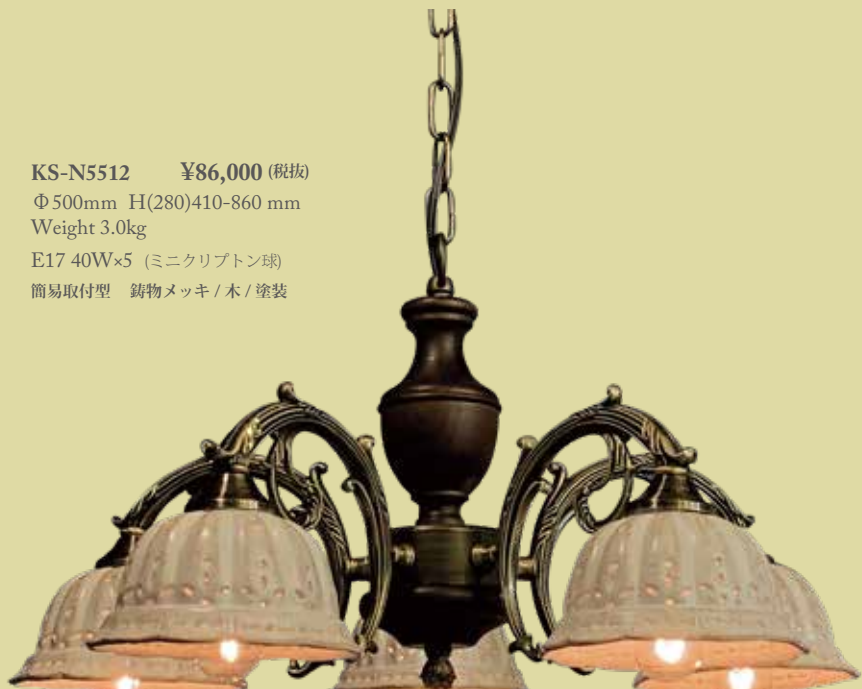

KS-N5512 ¥86,000 (税抜)
Φ500mm H(280)410-860mm
Weight 3.0kg
E17 40W×5 (ミニクリプトン球)
簡易取付型 鋳物メッキ/木/塗装