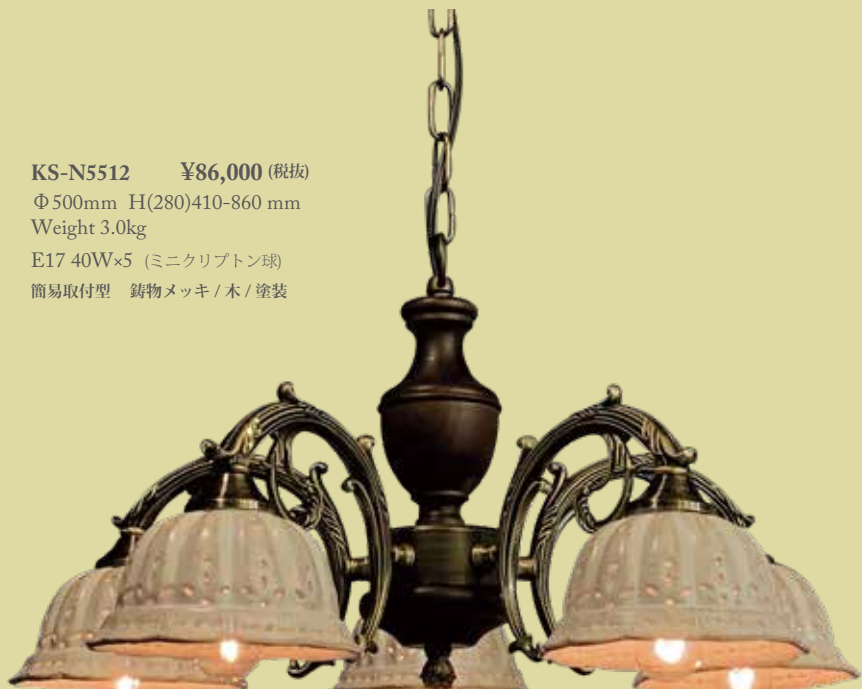

※ご注文金額が¥50,000(税抜)満たない場合は別途送料を頂戴します。

KS-N5512 ¥86,000 (税抜)
 Φ500mm H(280)410-860mm
 Weight 3.0kg
 E17 40W×5 (ミニクリプトン球)
 簡易取付型 鋳物メッキ/木/塗装

KS-N3512 ¥60,000 (税抜)
 Φ500mm H(280)410-860mm
 Weight 2.0kg
 E17 40W×3 (ミニクリプトン球)
 簡易取付型 鋳物メッキ/木/塗装