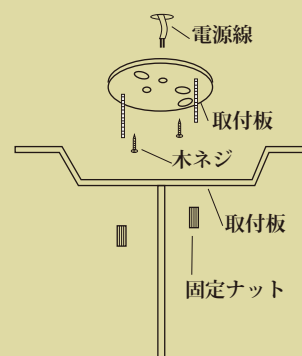

ですから、各商品全て一つ一つ弊社にて配線、加工、検査を行っております。

また、商品により在庫品は海外との住宅事情の違いも考慮しながら、日本の住宅に合うよう特注仕様で輸入するなど独自性を高めております。

※当カタログ内の輸入品が欠品の場合、お時間をいただく場合がございます。

※受注品はご注文をいただいてから海外よりお取り寄せいたしますのでお時間がかかります。

主な取り付け方法

すぐに取り付け可能です。

角型引掛け
シーリング

丸型引掛け
シーリング

引掛け埋め込み
ローゼット

フル引掛け
ローゼット

引掛けシーリング型

簡易取付型

有資格者による電気工事が必要です。

Jフック取り付け型

ビス止め取り付け型