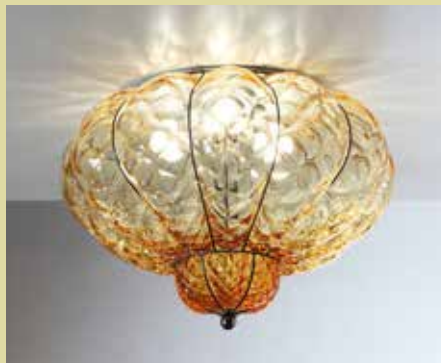

Murano Blown Glass (ムラノガラス)

小さな島ベネチアは、長年の自然環境が作り出したものと現在のものが調和しているラグーンの海に囲まれた土地にあります。砂とミネラルで構成された原材料の融合から、ガラスは元来より魅力的な素材で、多種多様な形状、仕上げ、色彩、装飾が施され、熟練の職人の手によってその力をさらに発揮します。

熟練の職人の技術と伝統的なムラノガラスに加え、豊かな経験のガラス加工によって新しい世界を作り出しています。またムラノガラスの技術の高い技法は、オーブンで吹きガラスを生産し世界中の人々を魅了し続けています。

弊社がご紹介する商品は技術性の高い価値ある照明を作り出すベネチアを代表する会社です。

大量生産とは異なり、歴史ある手吹きガラスは様々な顧客のニーズに応じ、ご家庭のインテリアをはじめ、ホテル、レストラン、店舗などで幅広く愛されています。芸術的で個性豊かな照明ガラスの追及をリードする会社です。