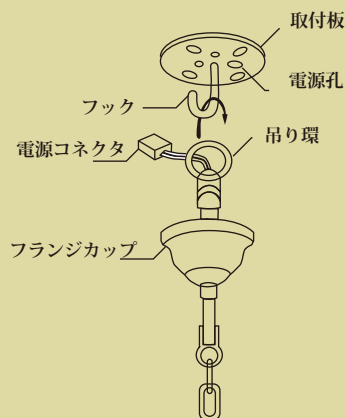

ですから、各商品全て一つ一つ弊社にて配線、加工、検査を行っております。

また、商品により在庫品は海外との住宅事情の違いも考慮しながら、日本の住宅に合うよう特注仕様で輸入するなど独自性を高めております。

※当カタログ内の輸入品が欠品の場合、お時間をいただく場合がございます。

※受注品はご注文をいただいてから海外よりお取り寄せいたしますのでお時間がかかります。

主な取り付け方法

すぐに取り付け可能です。

角型引掛け
シーリング

丸型引掛け
シーリング

引掛け埋め込み
ローゼット

フル引掛け
ローゼット

引掛けシーリング型

簡易取付型

有資格者による電気工事が必要です。

Jフック取り付け型

ビス止め取り付け型