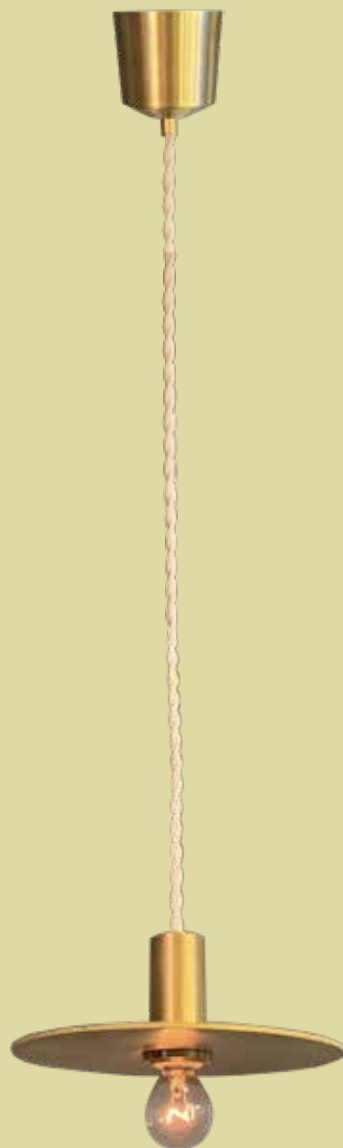

ADS-02N CL150 ¥25,000 (税抜)
Φ150mm H430mm ベース径 Φ138
E17 40w x1 中間スイッチ 黒
ブナ材 無塗装 ツイストコード ホワイト

ADS-00N CL150 ¥28,000 (税抜)
Φ150mm H500mm ベース径 Φ138
E17 40w x1 中間スイッチ 黒
ブナ材 無塗装 ツイストコード ホワイト

SP-BRCL150 WH ¥14,000 (税抜)
Φ170mm H700mm 0.4kg
E17 40W×1 (クリプトン球)
引掛けシーリング