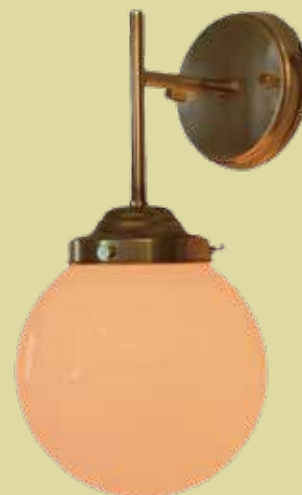

ART.BRLACL150 ¥18,000 (税抜)
Φ170mm D 175mm H170mm
E17 40W×1 (クリプトン球)
ビス止め 真鍮生地

※ご注文金額が ¥ 50,000 (税抜) 満たない場合は別途送料を頂戴します。