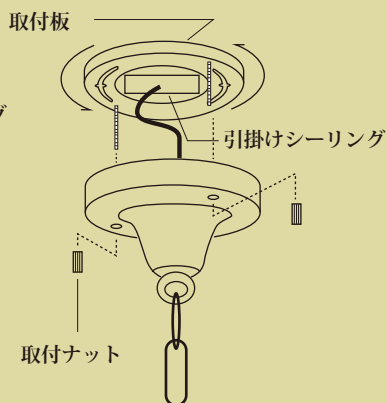

ですから、各商品全て一つ一つ弊社にて配線、加工、検査を行っております。

また、商品により在庫品は海外との住宅事情の違いも考慮しながら、日本の住宅に合うよう特注仕様で輸入するなど独自性を高めております。

※当カタログ内の輸入品が欠品の場合、お時間をいただく場合がございます。

※受注品はご注文をいただいてから海外よりお取り寄せいたしますのでお時間がかかります。

主な取り付け方法

すぐに取り付け可能です。

角型引掛け
シーリング

丸型引掛け
シーリング

引掛け埋め込み
ローゼット

フル引掛け
ローゼット

引掛けシーリング型

簡易取付型

有資格者による電気工事が必要です。

Jフック取り付け型

ビス止め取り付け型